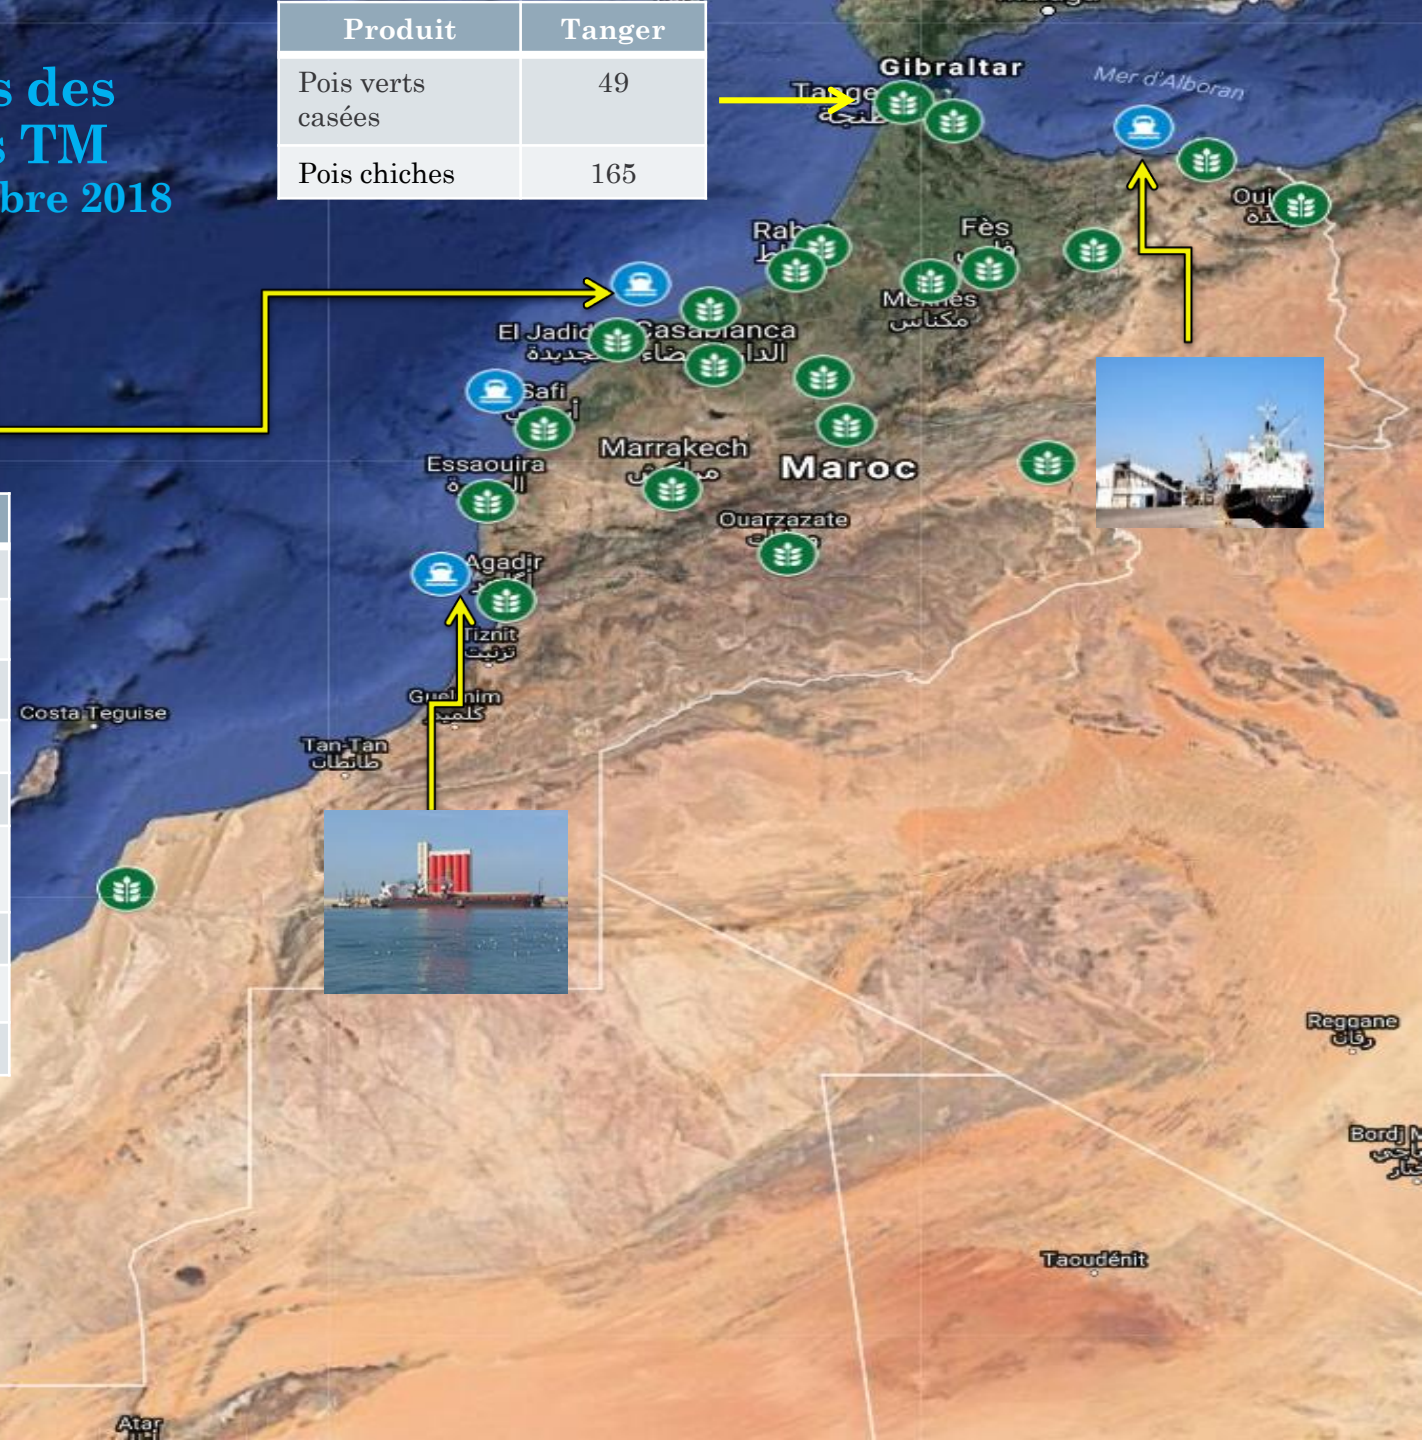

Stock

Situation au 01/09/2018
Total de 17,9 millions de qx

7,57 millions de qx (42%)

Régions de Casablanca – Settat,
Rabat - Sale – Kenitra et Tanger -
Tétouan- Hoceima

7,35 millions de qx (41%)

Régions de Fès – Meknès
et l'Oriental

3,03 millions de qx (17%)

Régions de Beni Mellal –
Khénifra, Deraa – Tafilalet,
Marrakech – Safi et Souss-Massa

Engagements des importations TM du 15 au 21 Septembre 2018

Produit	Tanger
Pois verts casées	49
Pois chiches	165

Produit	Casablanca
Blé dur	36 100
Haricots	120
Mais	25 000
Millet	92
Petit pois	53
Pois verts casées	123
Pois chiches	240
Pop corn mais	175
Riz	541

Situation des importations du blé tendre

Campagne Commerciale
2017/2018
Total de 26,6 millions de qx

RUS

4,5 Mqx
(17%)

ARG

0,3 Mqx
(1%)

Situation des importations des principaux céréales par origine en TM

**Campagne Commerciale
2017/2018
Du 01 Juin 2017 au 30 Mai 2018
Total de 6,64 Millions (TM)**

Origine	BT	BD	BT -AT	BT fourrager	Maïs	Orge	Total
Argentine	30 410				1 281 440	9 900	1 321 750
Australie		32 700					32 700
Brésil					560 126		560 126
Bulgarie	32 341						32 341
Canada	12 029	709 520					721 549
Etats unis	358 288		1 200		623 058		296 477
France	890 259	73 759	1 200			349 444	1 314 662
Paraguay					63 409		63 409
Russie	445 488		3 843	76 749		19 658	545 738
Suède	32 026						32 026
Ukraine	860 466			88 567	12 113	75 987	1 037 134
Total	2 661 307	815 979	6 234	140 017	2 540 147	454 989	6 643 983