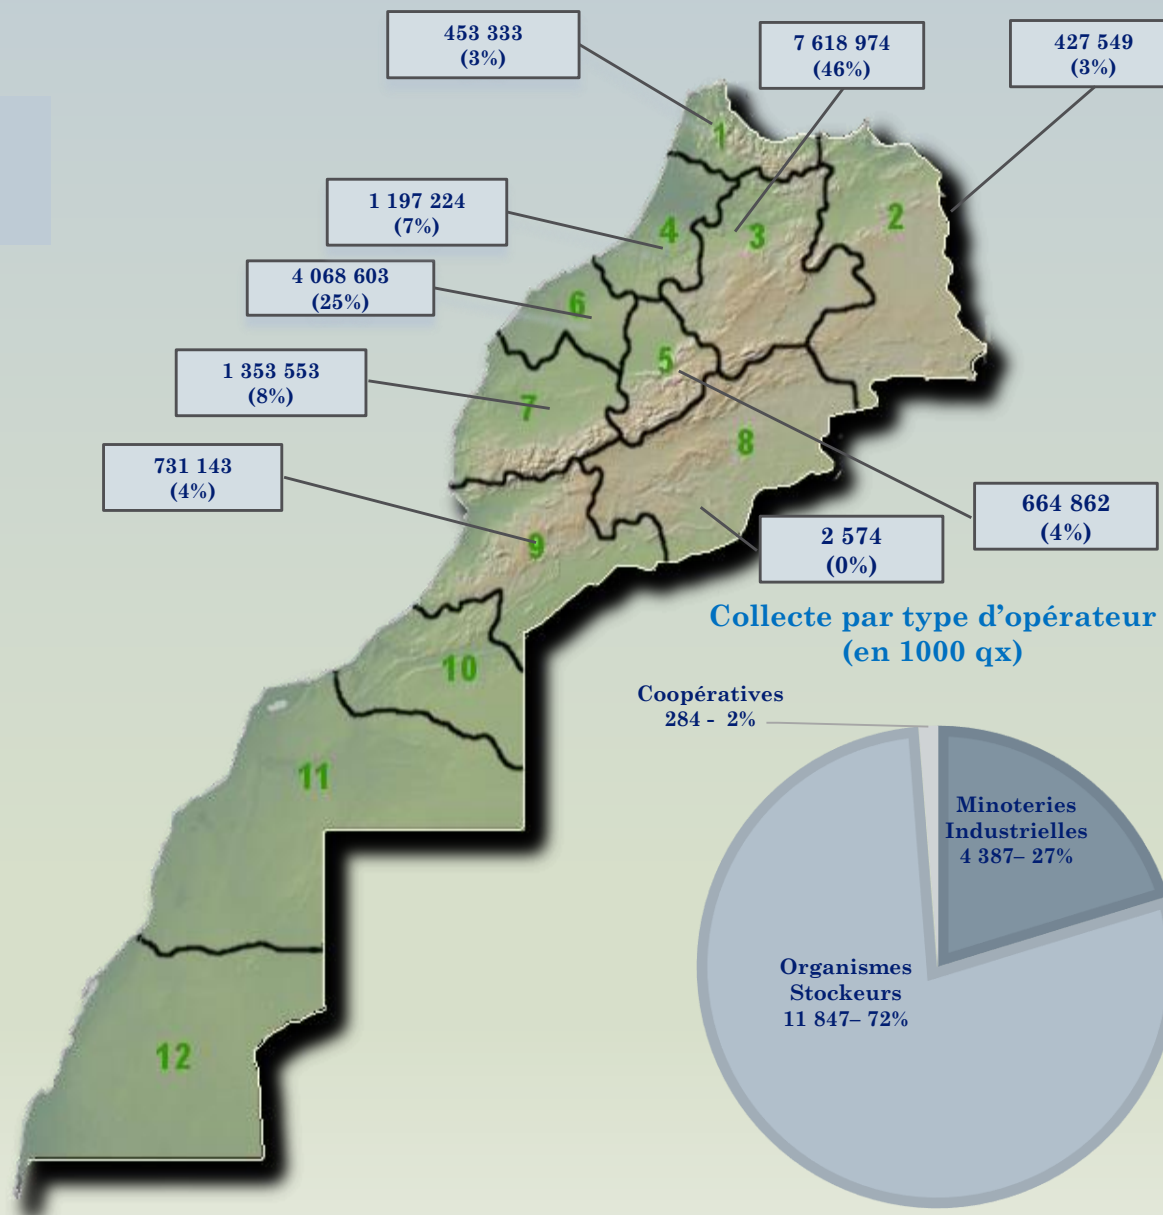

SITUATION APPROVISIONNEMENT EN BLE TENDRE

Collecte

Situation au 05/10/2018
Total de 16,5 millions qx

SITUATION APPROVISIONNEMENT EN BLE TENDRE

Cours du Blé Tendre

Rendu organisme stockeur en dh/ql
Situation au 05/10/2018

Stock

Situation au 01/09/2018
Total de 17,9 millions de qx

7,57 millions de qx (42%)

Régions de Casablanca – Settat,
Rabat - Sale – Kenitra et Tanger -
Tétouan- Hoceima

7,35 millions de qx (41%)

Régions de Fès – Meknès
et l'Oriental

3,03 millions de qx (17%)

Régions de Beni Mellal –
Khénifra, Deraa – Tafilalet,
Marrakech – Safi et Souss-Massa

Engagements des importations TM du 15 au 21 Septembre 2018

Produit	Tanger
Pois verts casées	49
Pois chiches	165

RUS

4,5 Mqx
(17%)

ARG

0,3 Mqx
(1%)

Situation des importations des principaux céréales par origine en TM

**Campagne Commerciale
2017/2018
Du 01 Juin 2017 au 30 Mai 2018
Total de 6,64 Millions (TM)**

Origine	BT	BD	BT -AT	BT fourrager	Maïs	Orge	Total
Argentine	30 410				1 281 440	9 900	1 321 750
Australie		32 700					32 700
Brésil					560 126		560 126
Bulgarie	32 341						32 341
Canada	12 029	709 520					721 549
Etats unis	358 288		1 200		623 058		296 477
France	890 259	73 759	1 200			349 444	1 314 662
Paraguay					63 409		63 409
Russie	445 488		3 843	76 749		19 658	545 738
Suède	32 026						32 026
Ukraine	860 466			88 567	12 113	75 987	1 037 134
Total	2 661 307	815 979	6 234	140 017	2 540 147	454 989	6 643 983