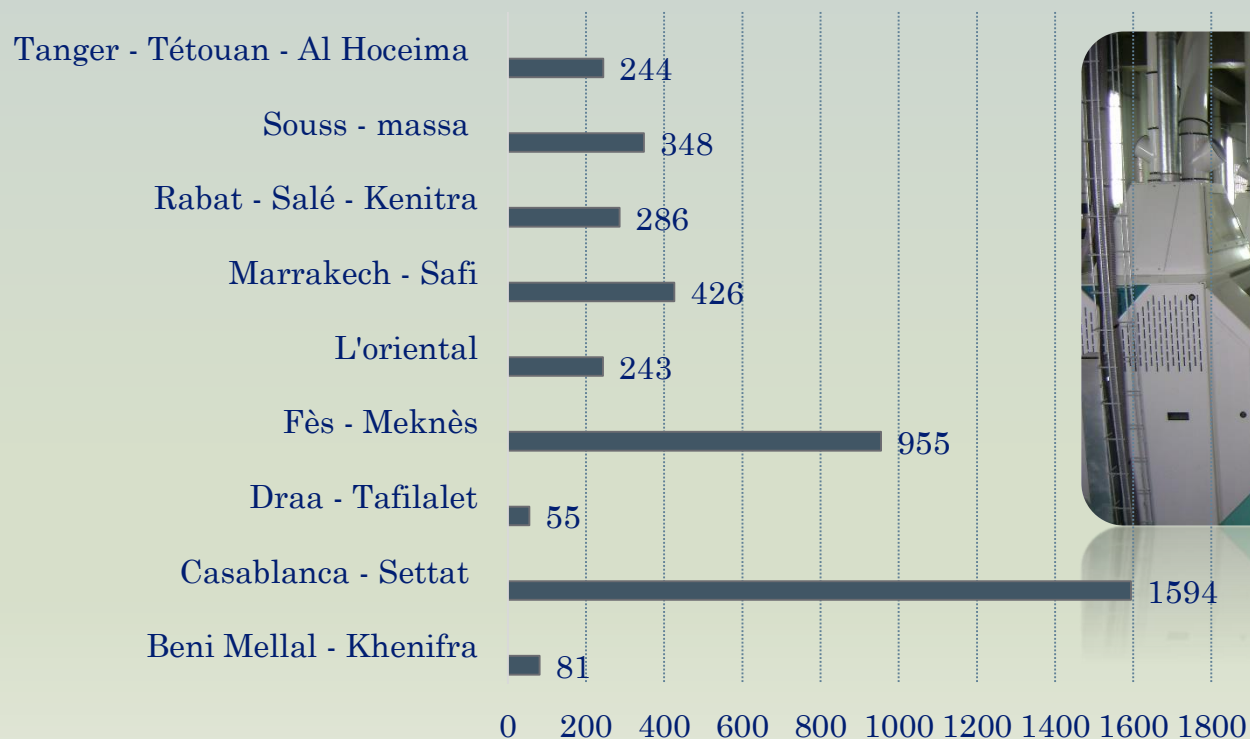

Moyenne nationale
Min-Max
230-236

SITUATION APPROVISIONNEMENT EN BLE TENDRE

Ecrasement

Mois de Septembre 2018
Total de 4,2 millions de qx
(local et import)

Ecrasement par région en 1000 qx

SITUATION APPROVISIONNEMENT EN BLE TENDRE

Stock

Situation au 01/09/2018
Total de 17,9 millions de qx

7,57 millions de qx (42%)

Régions de Casablanca – Settat,
Rabat - Sale – Kenitra et Tanger -
Tétouan- Hoceima

7,35 millions de qx (41%)

Régions de Fès – Meknès
et l'Oriental

3,03 millions de qx (17%)

Régions de Beni Mellal –
Khénifra, Deraa – Tafilalet,
Marrakech – Safi et Souss-Massa

Engagements des importations TM du 15 au 21 Septembre 2018

Produit	Tanger
Pois verts casées	49
Pois chiches	165